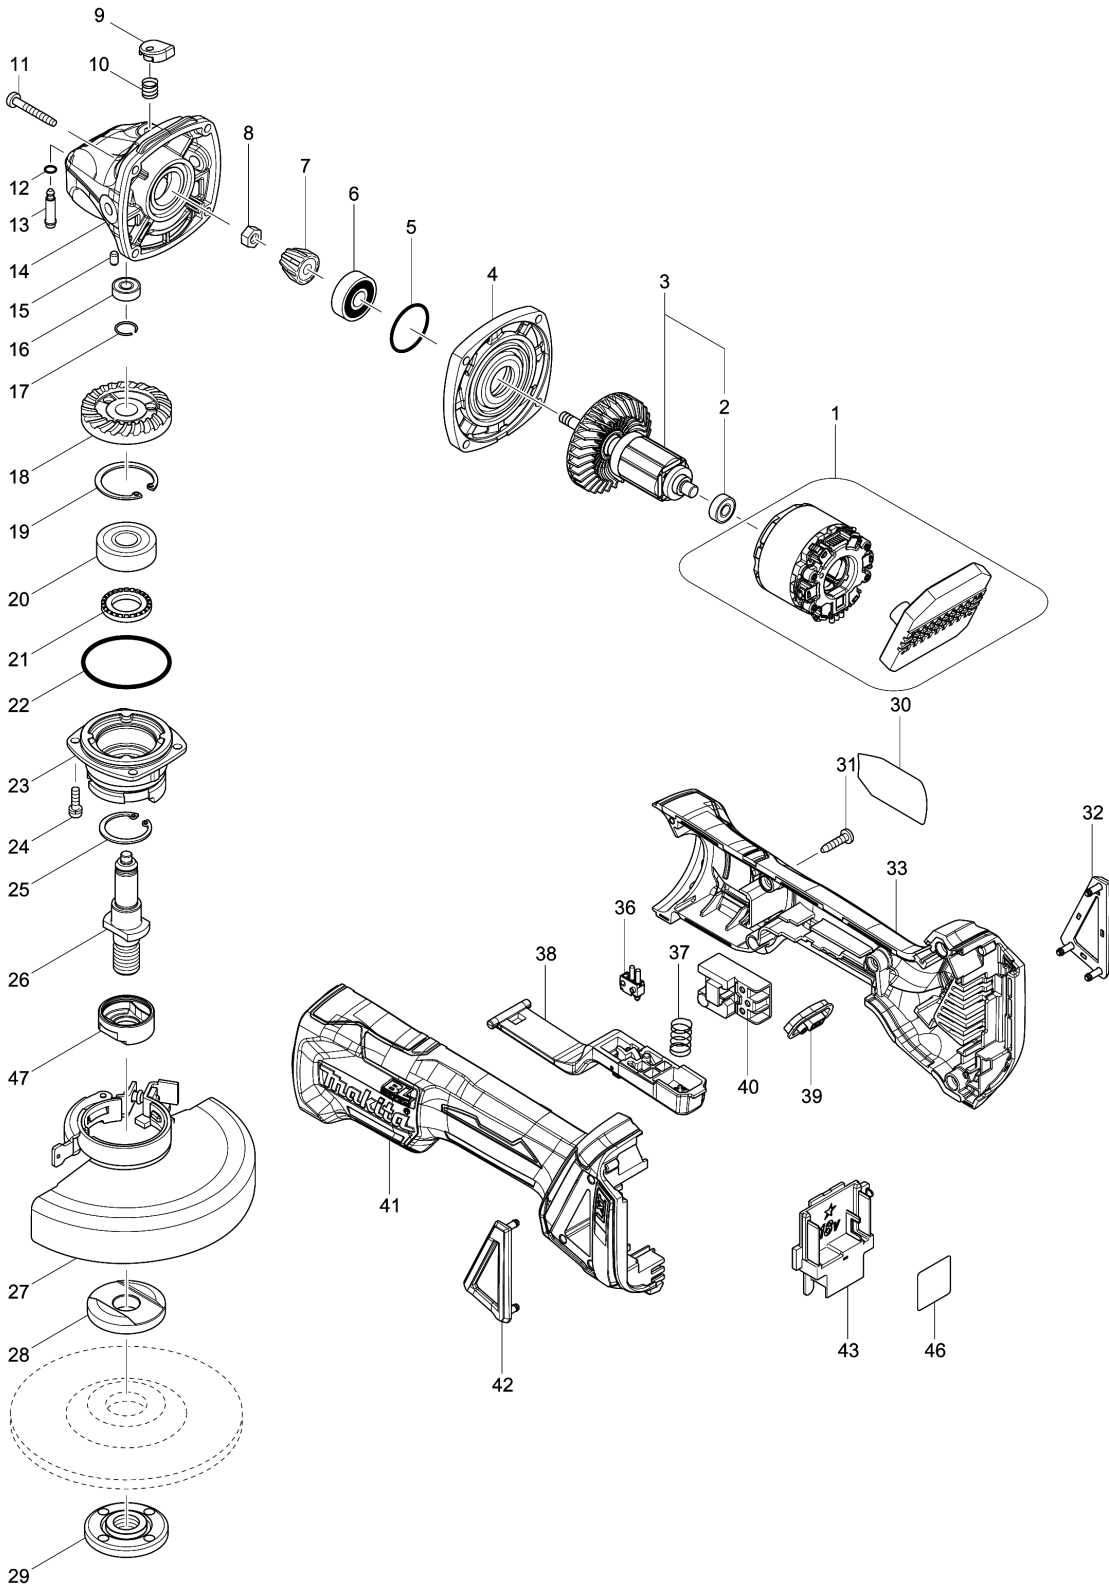

Model No.DGA508 125MM CORDLESS ANGLE GRINDER

Model No.DGA508 125MM CORDLESS ANGLE GRINDER

Položaj	Številka dela	Opis	Sprememba	Količina	New/Old	Opcijsko 1	Opcijsko 2	Opomba
001	629203-3	STATOR COMPLETE		1				
002	210034-7	Kroglični ležaj 607LLB GA5030		1	*			
002-1	210169-4	BALL BEARING 607LLB	<	1				
003	519378-5	ROTOR ASS'Y		1	*			
D10		INC. 2			*			
003-1	510329-1	ROTOR ASS'Y	<	1				
D10		INC. 2						
004	319214-3	GEAR HOUSING COVER		1				
005	213445-5	O tesnilo 26		1	*			
005-1	213407-3	O tesnilo 26	O	1				
006	210042-8	Kroglični ležaj 629LLB 9556NB		1				
007	227541-3	Spiralno stožčasti zobnik 10, 9558HN		1	*			
007-1	226861-2	SPIRAL BEVEL GEAR 10	S	1				
008	252186-8	Šesterokotna matica M6		1				
009	417771-6	Gumb blokirnega zatiča		1				
010	233072-2	Tlačna spiralna vzmet 8		1				
011	266361-0	Samovrezni vijak 4x30		4				
012	213960-9	O tesnilo 5		1				
013	256546-6	Shoulder pin 4		1				
014	319213-5	GEAR HOUSING		1				
015	263002-9	Gumi zatič 4		1				
016	210033-9	Kroglični ležaj 696ZZ GA4030		1				
017	233950-6	Vzmetna podložka 11		1				
018	227641-9	SPIRAL BEVEL GEAR 37		1	*			
018-1	226862-0	SPIRAL BEVEL GEAR 37	S	1				
019	962151-6	Zaščitni obroč R-32 GA4030		1				
020	211129-9	Kroglični ležaj 6201DDW 9556NB		1				
021	262153-5	Zaščitni obroč R-32 GA9050		1				
022	213622-9	O Tesnilo 45		1				
023	319399-5	BEARING BOX		1				
024	911121-2	Vijak z nizko cilindrično glavo M4x14		4				
025	962105-3	Zaščitni obroč R-26 GA4030		1				
026	326672-6	SPINDLE		1				
027	123145-8	Zaščitni pokrov brusilne plošče 125AK GA5040		1				
C10	213009-5	O tesnilo 4		1				
C20	265180-1	Vijak z nizko cilindrično glavo M5x16		1				
028	224447-6	Notranja prirobnica 42B		1				
029	224554-5	Zatezna matica 14-45 new		1				